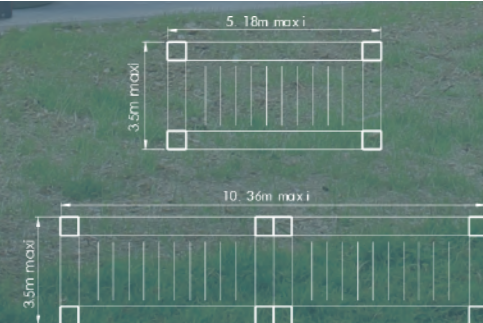

Exemples d'assemblages