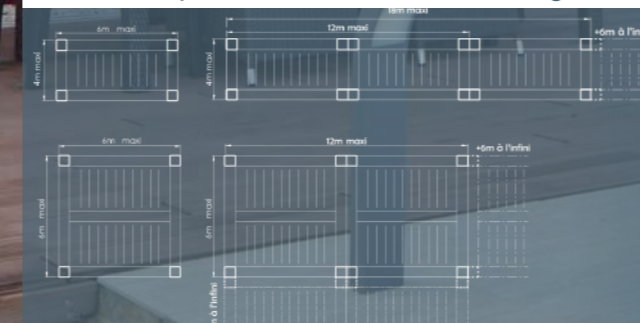

Exemples d'assemblages

Options :

Eclairage LED RGB

Paroi coulissante verre

Store motorisé zippé enroulable

Capteur vent/pluie